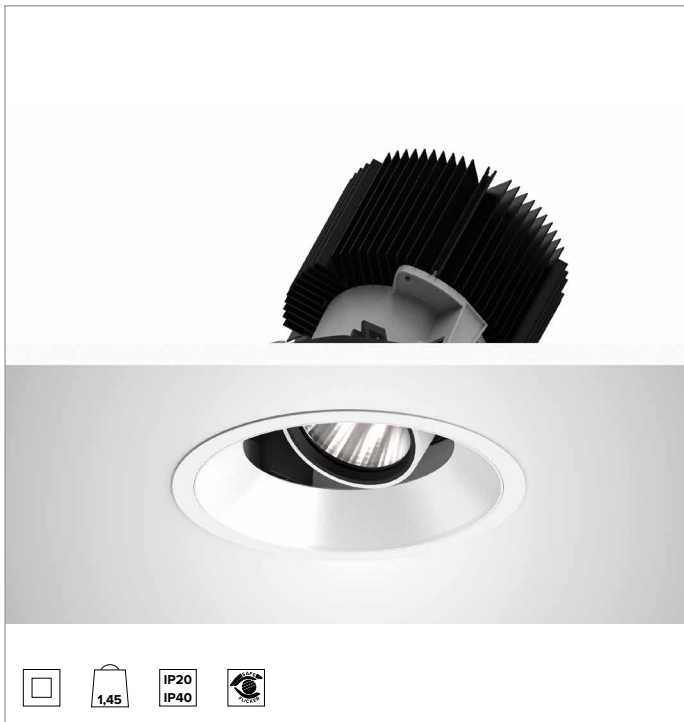

# 1T8608EL | CCTEVO ARCHITECTURAL 160

## Ausrichtbarer LED-Einbaustrahler als Trim-Version

		2700K	H(m)	D(m)	Emax(lx)
		Ra90		47°	
		Fixture Power	74W	1	0.87
		Source Flux	7078lm	2	1.74
		Fixture Flux	5310lm	3	2.61
		Efficacy	72lm/W	4	3.47
TS1282	Imax=1272cd/klm	Imax	9002cd	5	4.34

### MECHANISCHE MERKMALE

Gehäuse und Wärmeabführung aus weiß lackiertem Druckguss-Aluminium. Weiße Abdeckung. Ausrichtungsmöglichkeiten des Optikgehäuses um 30° auf vertikaler Ebene mit mechanischer Arretierung der Ausrichtung mittels Skala, und auf horizontaler Ebene um 358°. Trim-Version mit integriertem weißem Ring.  
**Farbe und Oberfläche:** Kreideweiß  
**Gewicht:** 1,45Kg  
**Version:** TRIM HO  
**Schutzart:** IP20 eingebauter Leuchtenteil  
**Schutzart:** IP40 von unten